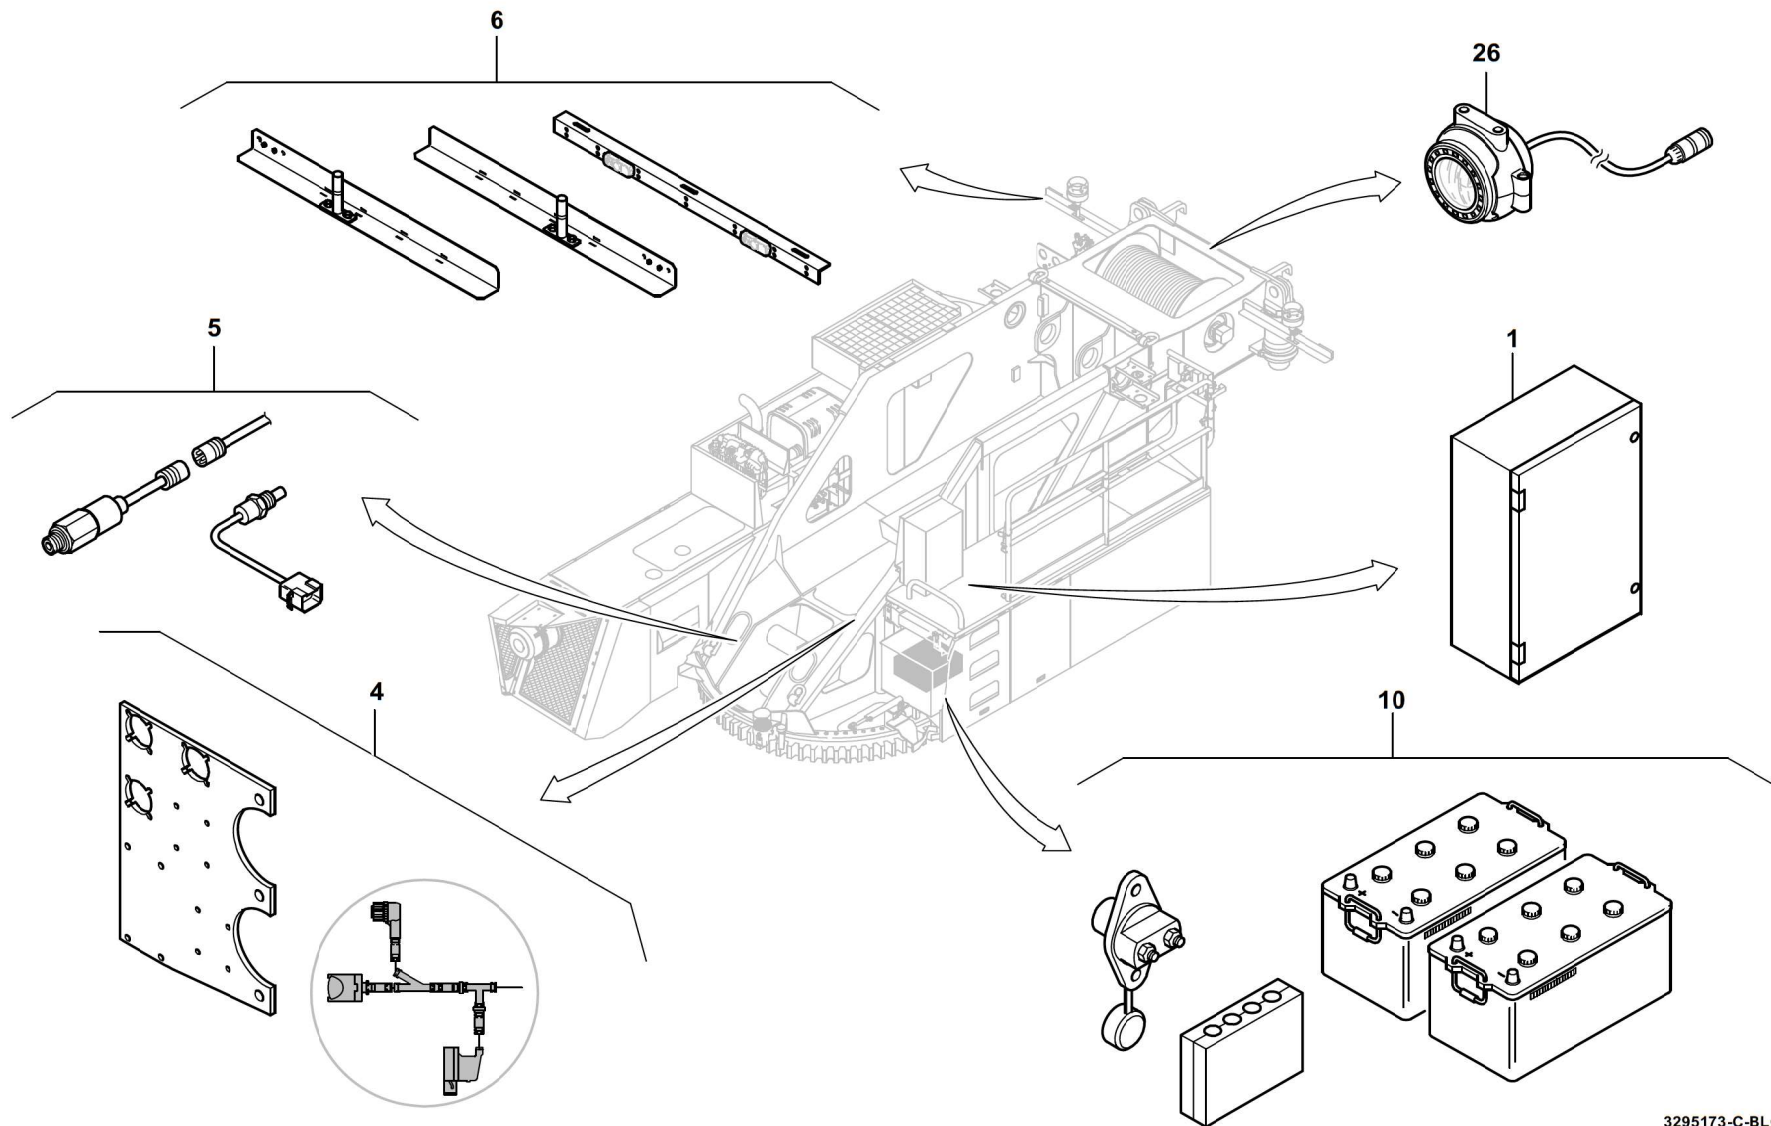

**GROVE**

E.-ANLAGE DREHTISCH  
ELECTR. CONSTRUCTION, TURNTABLE

BILDTADEL  
PICTORIAL DISPLAY

**GMK 6300**  
**BE 600**  
**G 806**

04.16

**3295173-ETL C**

1/2

**GROVE**

E.-ANLAGE DREHTISCH  
ELECTR. CONSTRUCTION, TURNTABLE

BILDTAFEL  
PICTORIAL DISPLAY

**GMK 6300**  
**BE 600**  
**G 806**

04.16

**3295173-ETL C**

2/2